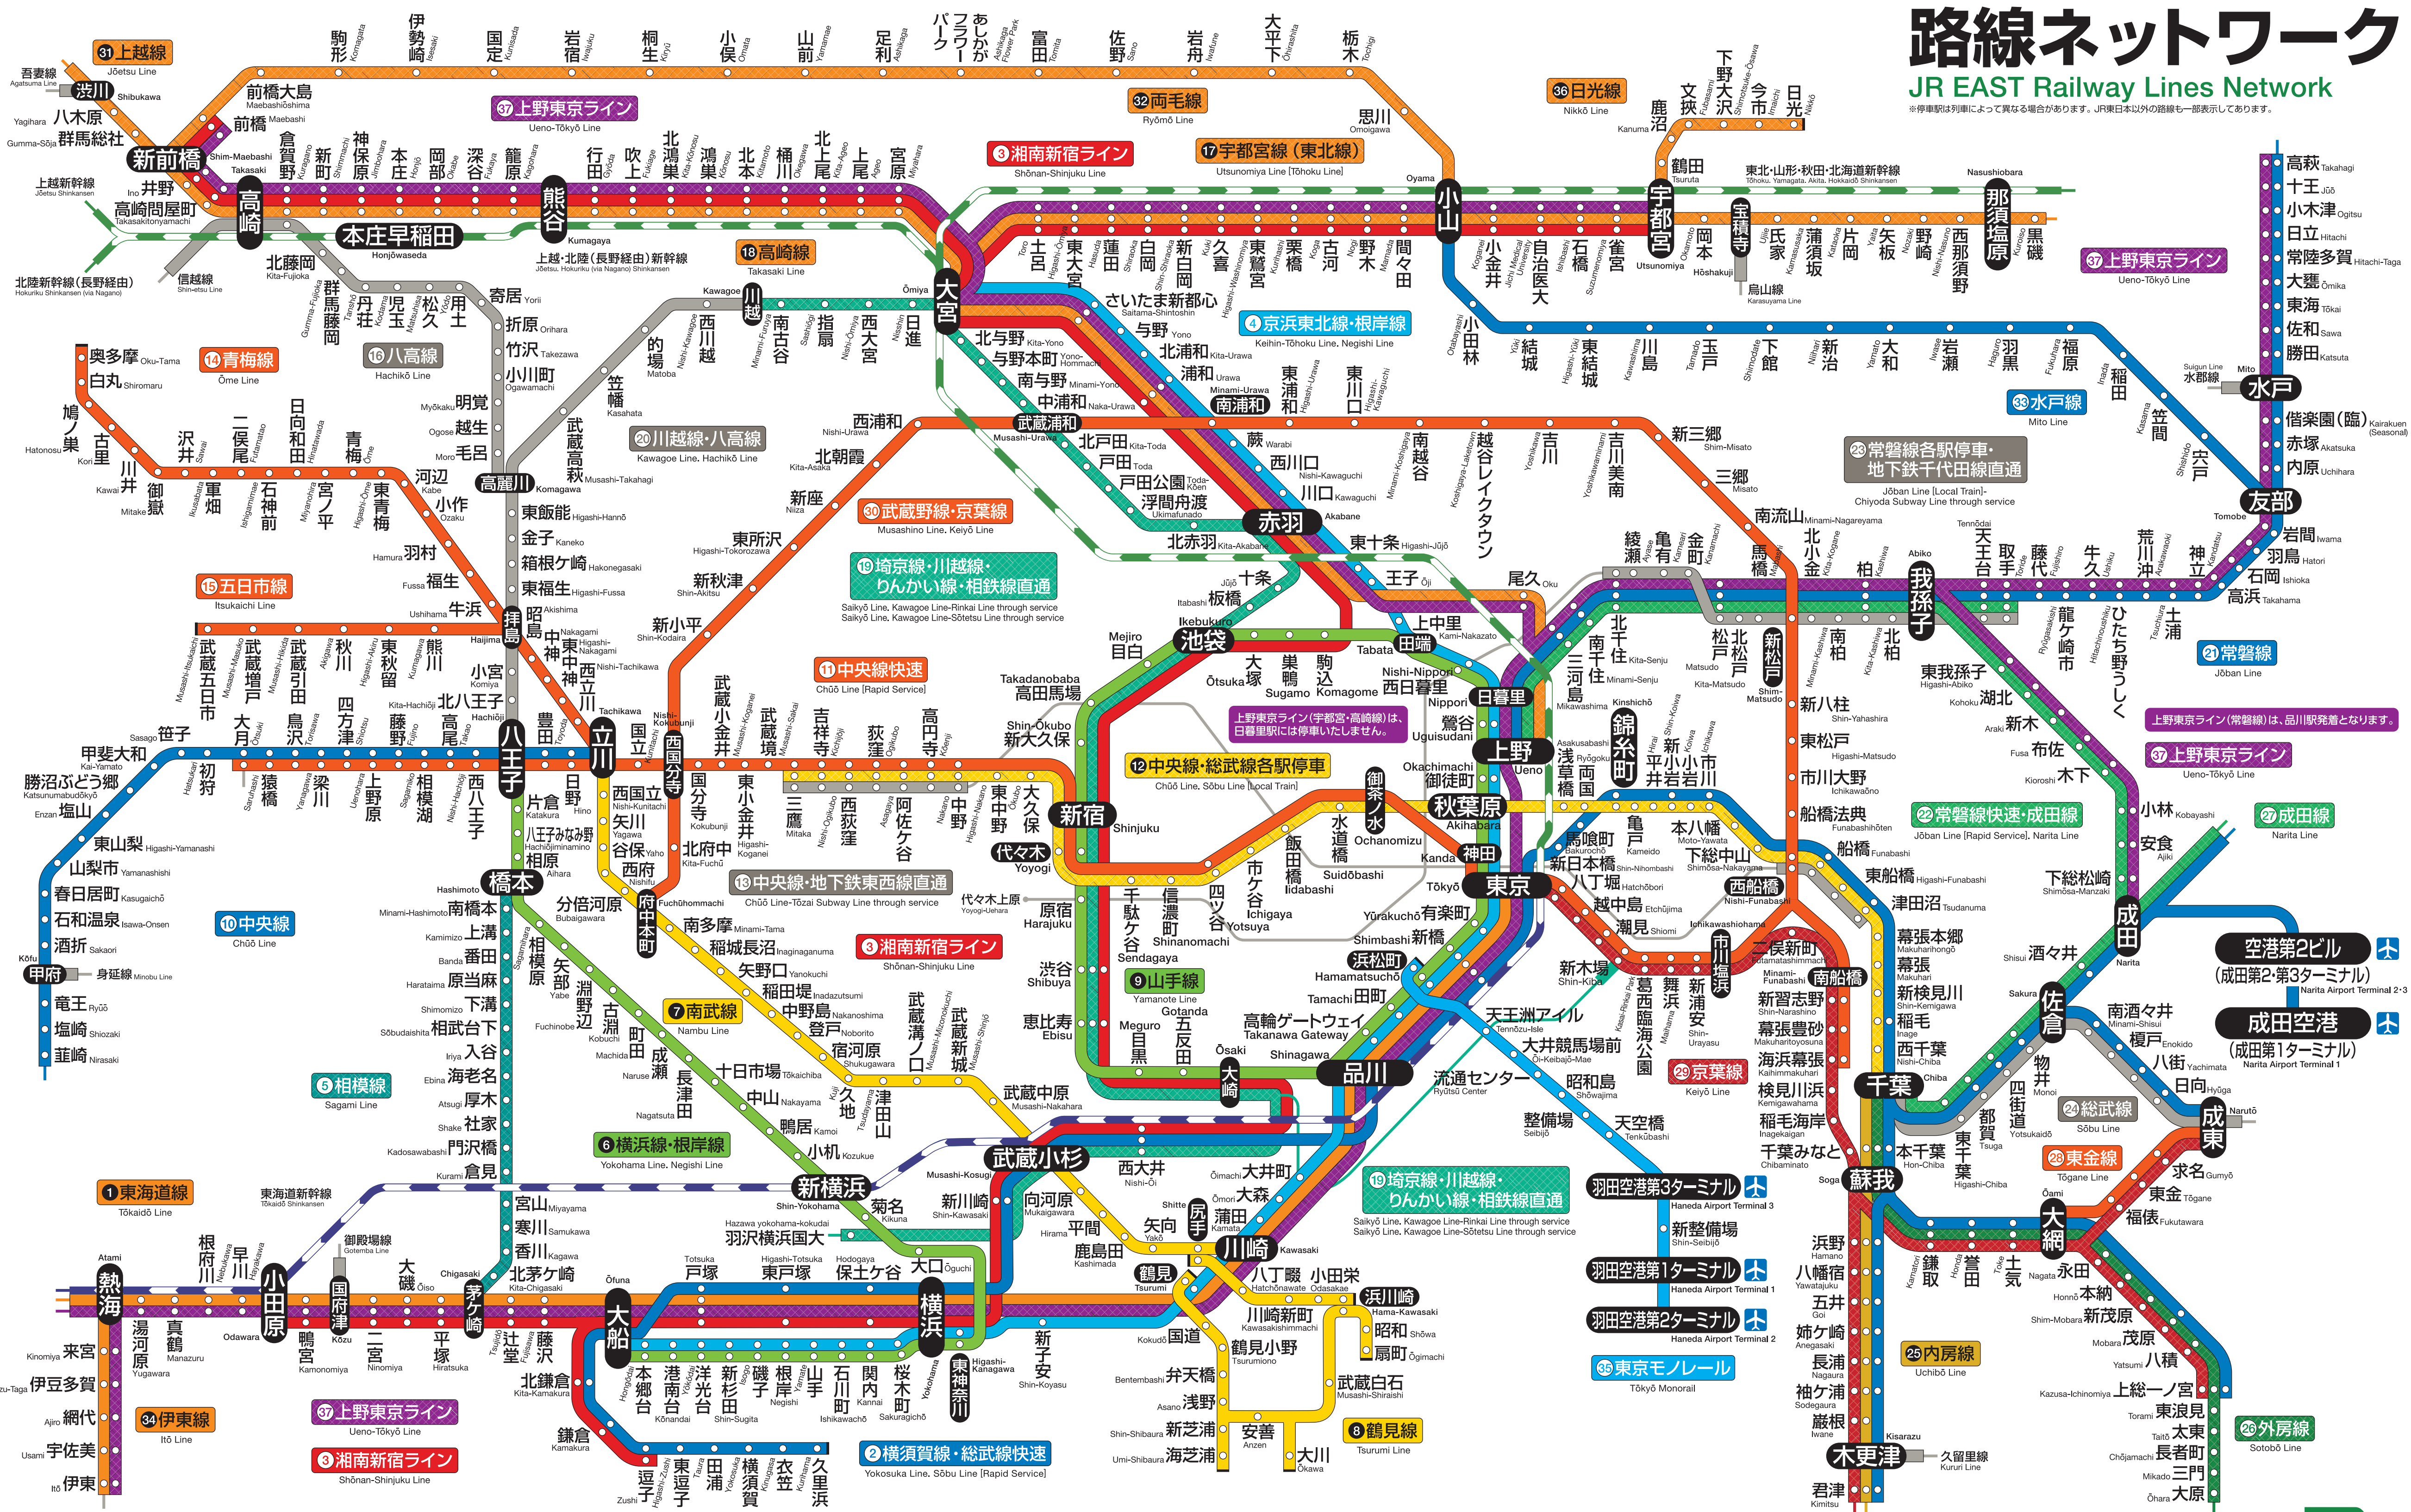

路線ネットワーク

JR EAST Railway Lines Network

*停車駅は列車によって異なる場合があります。JR東日本以外の路線も一部表示してあります。

- 1 東海道線
- 2 横須賀線・総武線快速
- 3 湘南新宿ライン
- 4 京浜東北線・根岸線
- 5 相模線
- 6 横浜線・根岸線
- 7 南武線
- 8 鶴見線
- 9 山手線
- 10 中央線
- 11 中央線快速
- 12 中央線・総武線各駅停車
- 13 中央線・地下鉄東西線直通
- 14 八高線
- 15 五日市線
- 16 八高線
- 17 宇都宮線(東北線)
- 18 高崎線
- 19 埼京線・川越線・りんかい線・相鉄線直通
- 20 川越線・八高線
- 21 常磐線
- 22 常磐線快速・成田線
- 23 常磐線各駅停車・地下鉄千代田線直通
- 24 総武線
- 25 内房線
- 26 外房線
- 27 成田線
- 28 東金線
- 29 京葉線
- 30 武蔵野線・京葉線
- 31 上越線
- 32 両毛線
- 33 水戸線
- 34 伊東線
- 35 東京モノレール
- 36 日光線
- 37 上野東京ライン